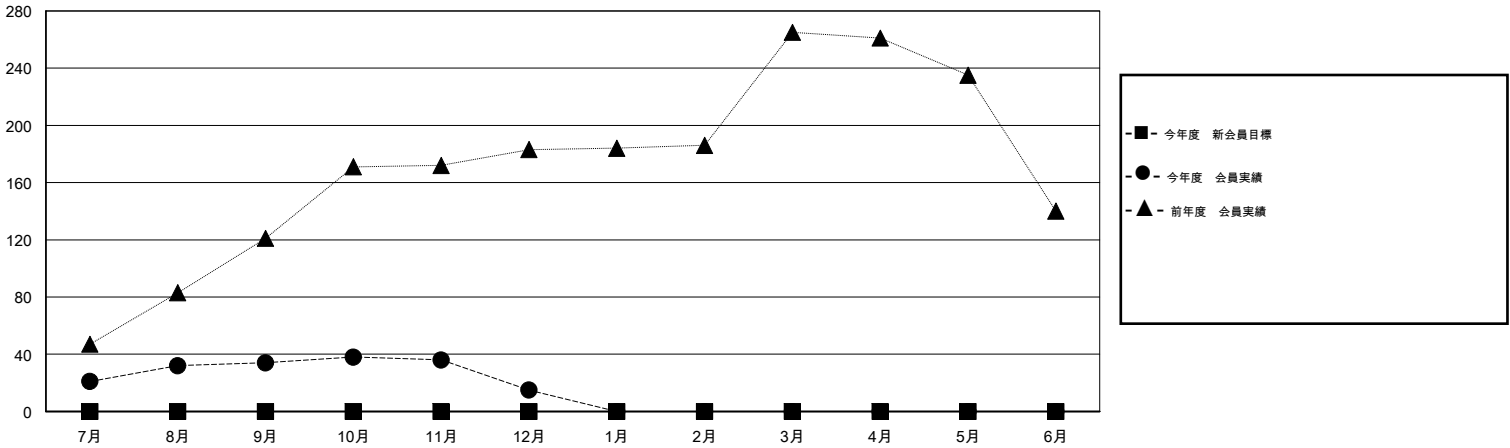

# MONTHLY MEMBERSHIP PROGRESS REPORT

District 334 C

Results as of: 12/31/2015

GMT: Masayoshi Maruyama

地域 JAPAN

GMT会則地域 5-Jap

クラブ				
結果: 2015-2016				
四半期	新クラブ目標	新クラブ	解散クラブ	純増 / 減
7月/8月/9月	0	0	0	0
10月/11月/12月	0	0	0	0
1月/2月/3月	0	0	0	0
4月/5月/6月	0	0	0	0

名				
結果: 2015-2016				
四半期	新会員目標	チャーターメン パー / 新会員	退会者	純増 / 減
7月/8月/9月	0	87	53	34
10月/11月/12月	0	48	67	-19
1月/2月/3月	0	0	0	0
4月/5月/6月	0	0	0	0

新クラブ目標及び実績累計

会員目標及び実績累計

解散クラブ: 0	55 CLUBS OF 80 一名以上の新会員を登録	男女別
		男性 2,978 (78.49%)
		女性 816 (21.51%)
退会者	<a href="#">健康診断データはこちら</a>	家族会員 1,497
物故会員 18		世帯主 716
クラブ解散 0		世帯主以外 781
その他 102		
合計 120		